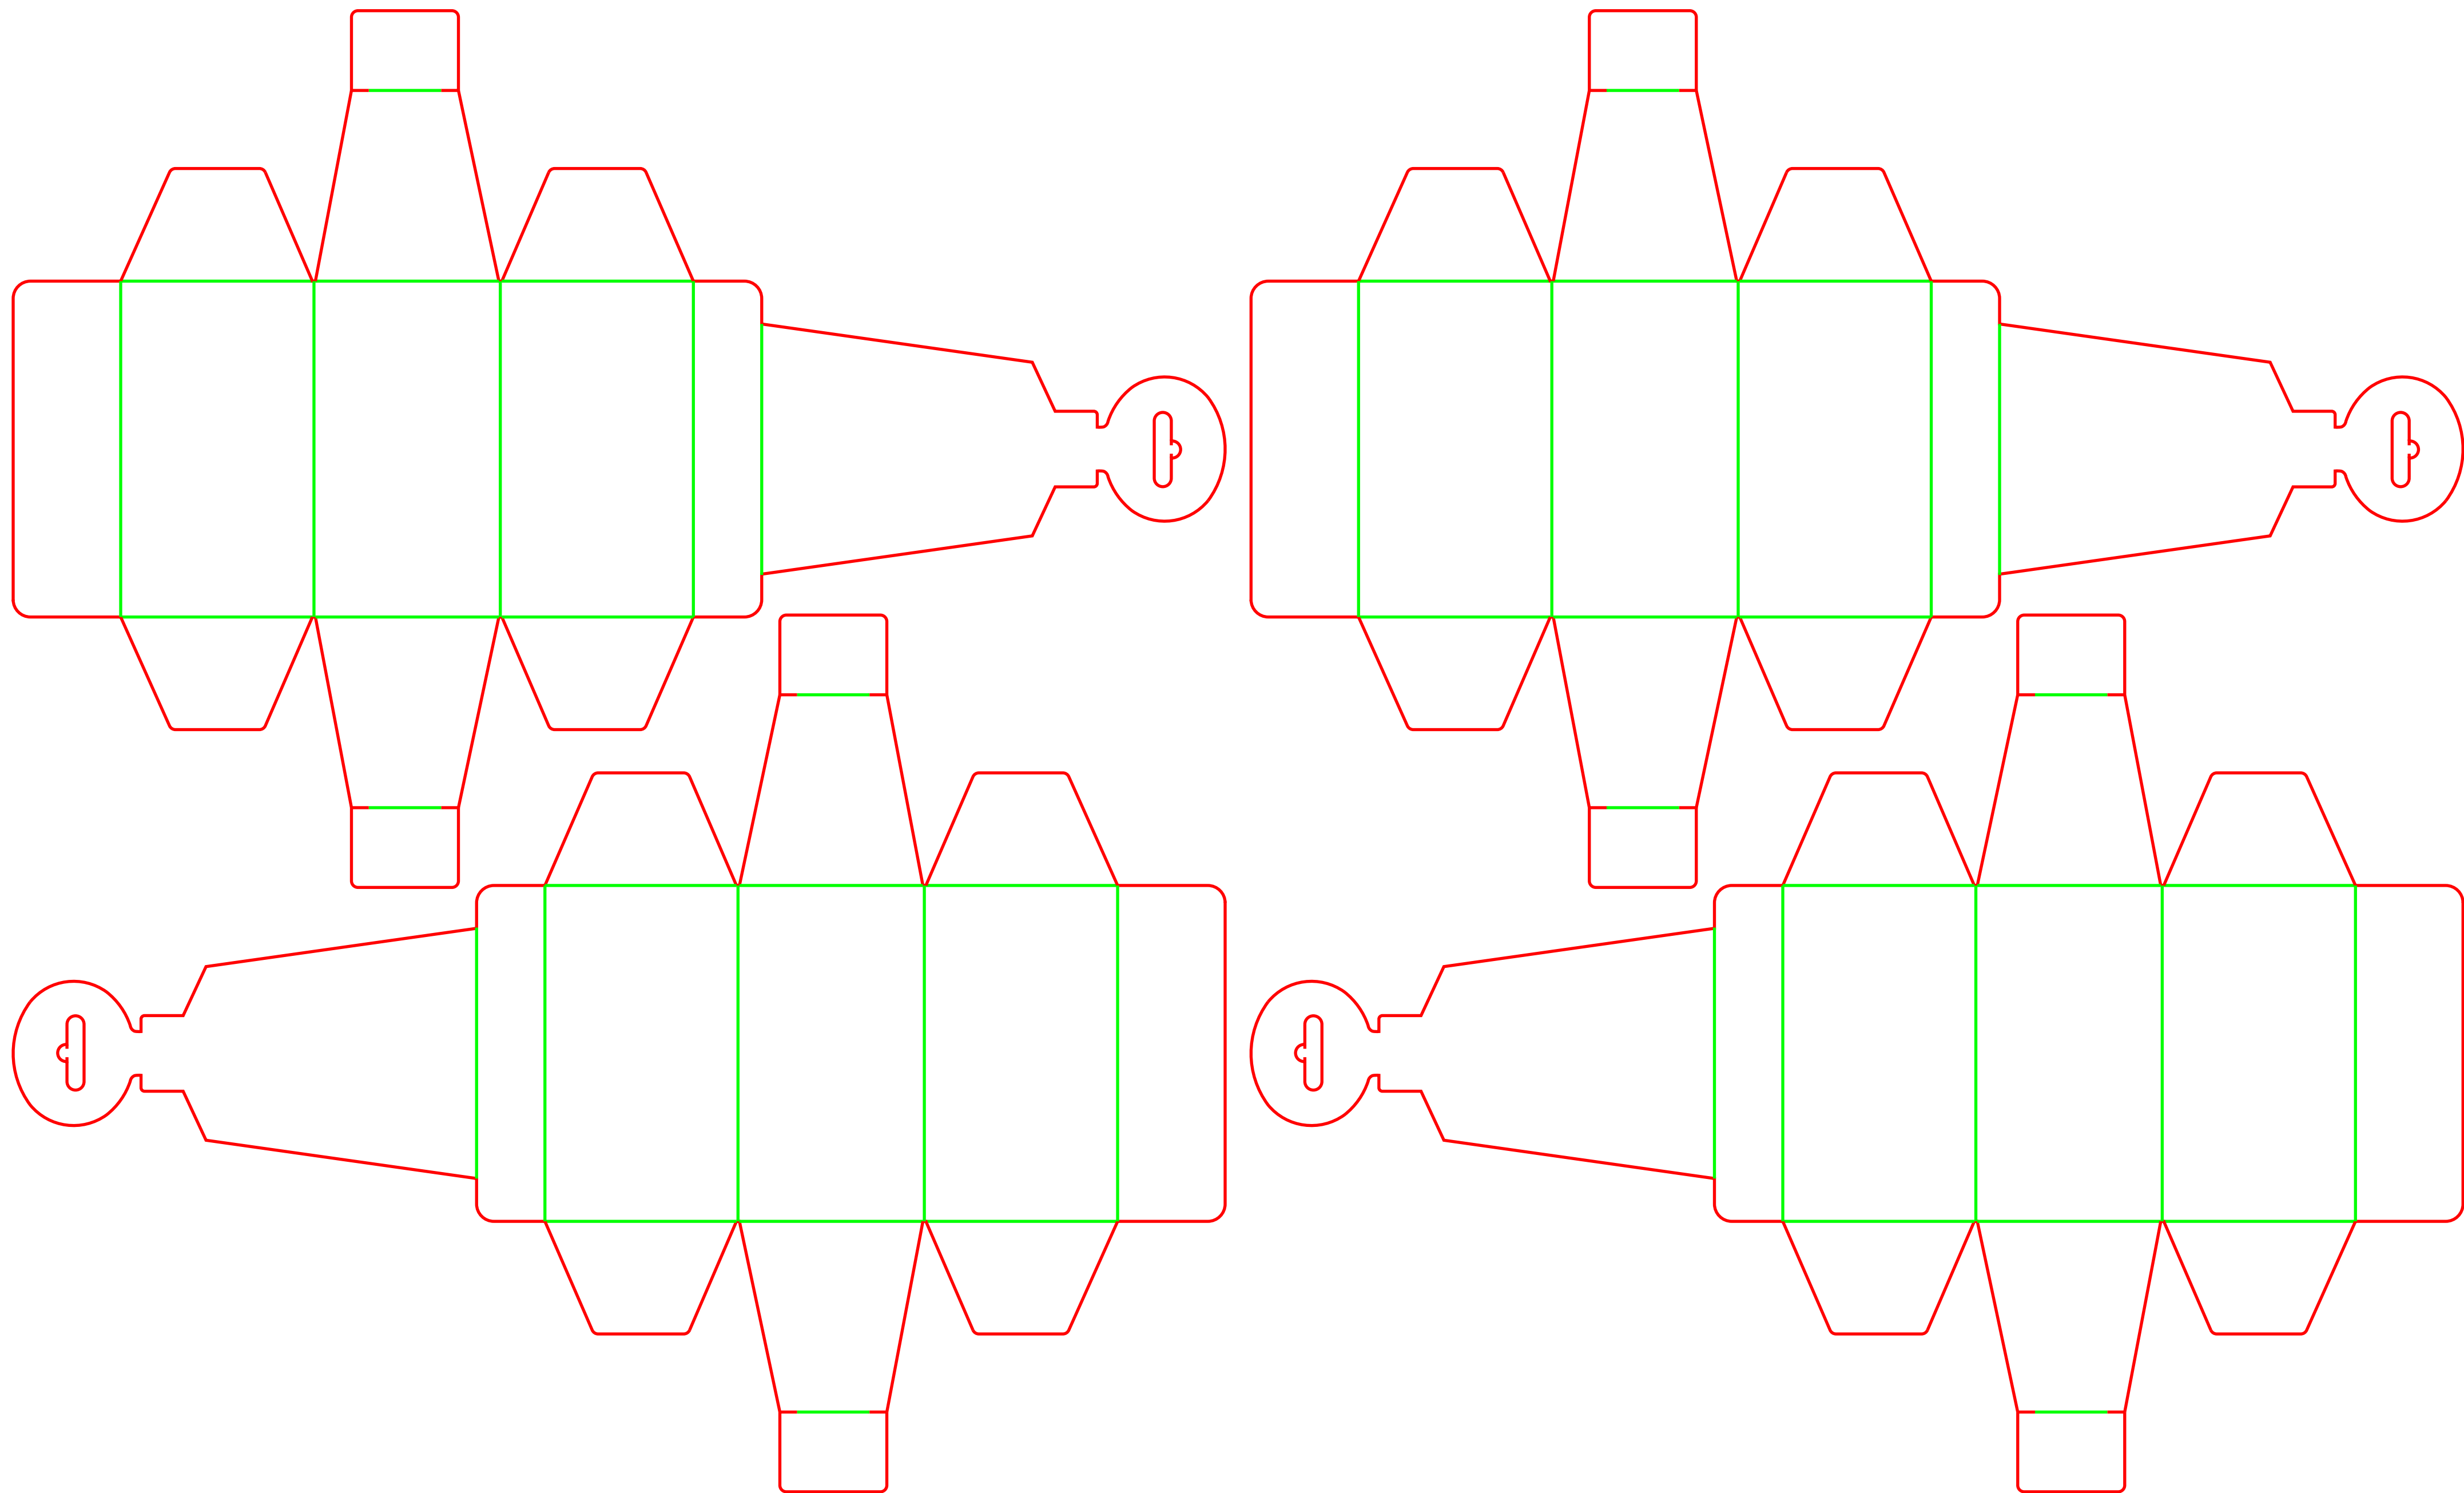

размер изделия - 146,4 x 105 mm

размер штампа - 275 x 207 mm

размер изделия - 140 x 207 mm

Файл штампа - 005_Карта Гостя.eps

размер штампа - 595,55 x 346,78 mm
размер изделия - 595,55 x 346,78 mm

размер штампа - 342,97 x 481,96 mm