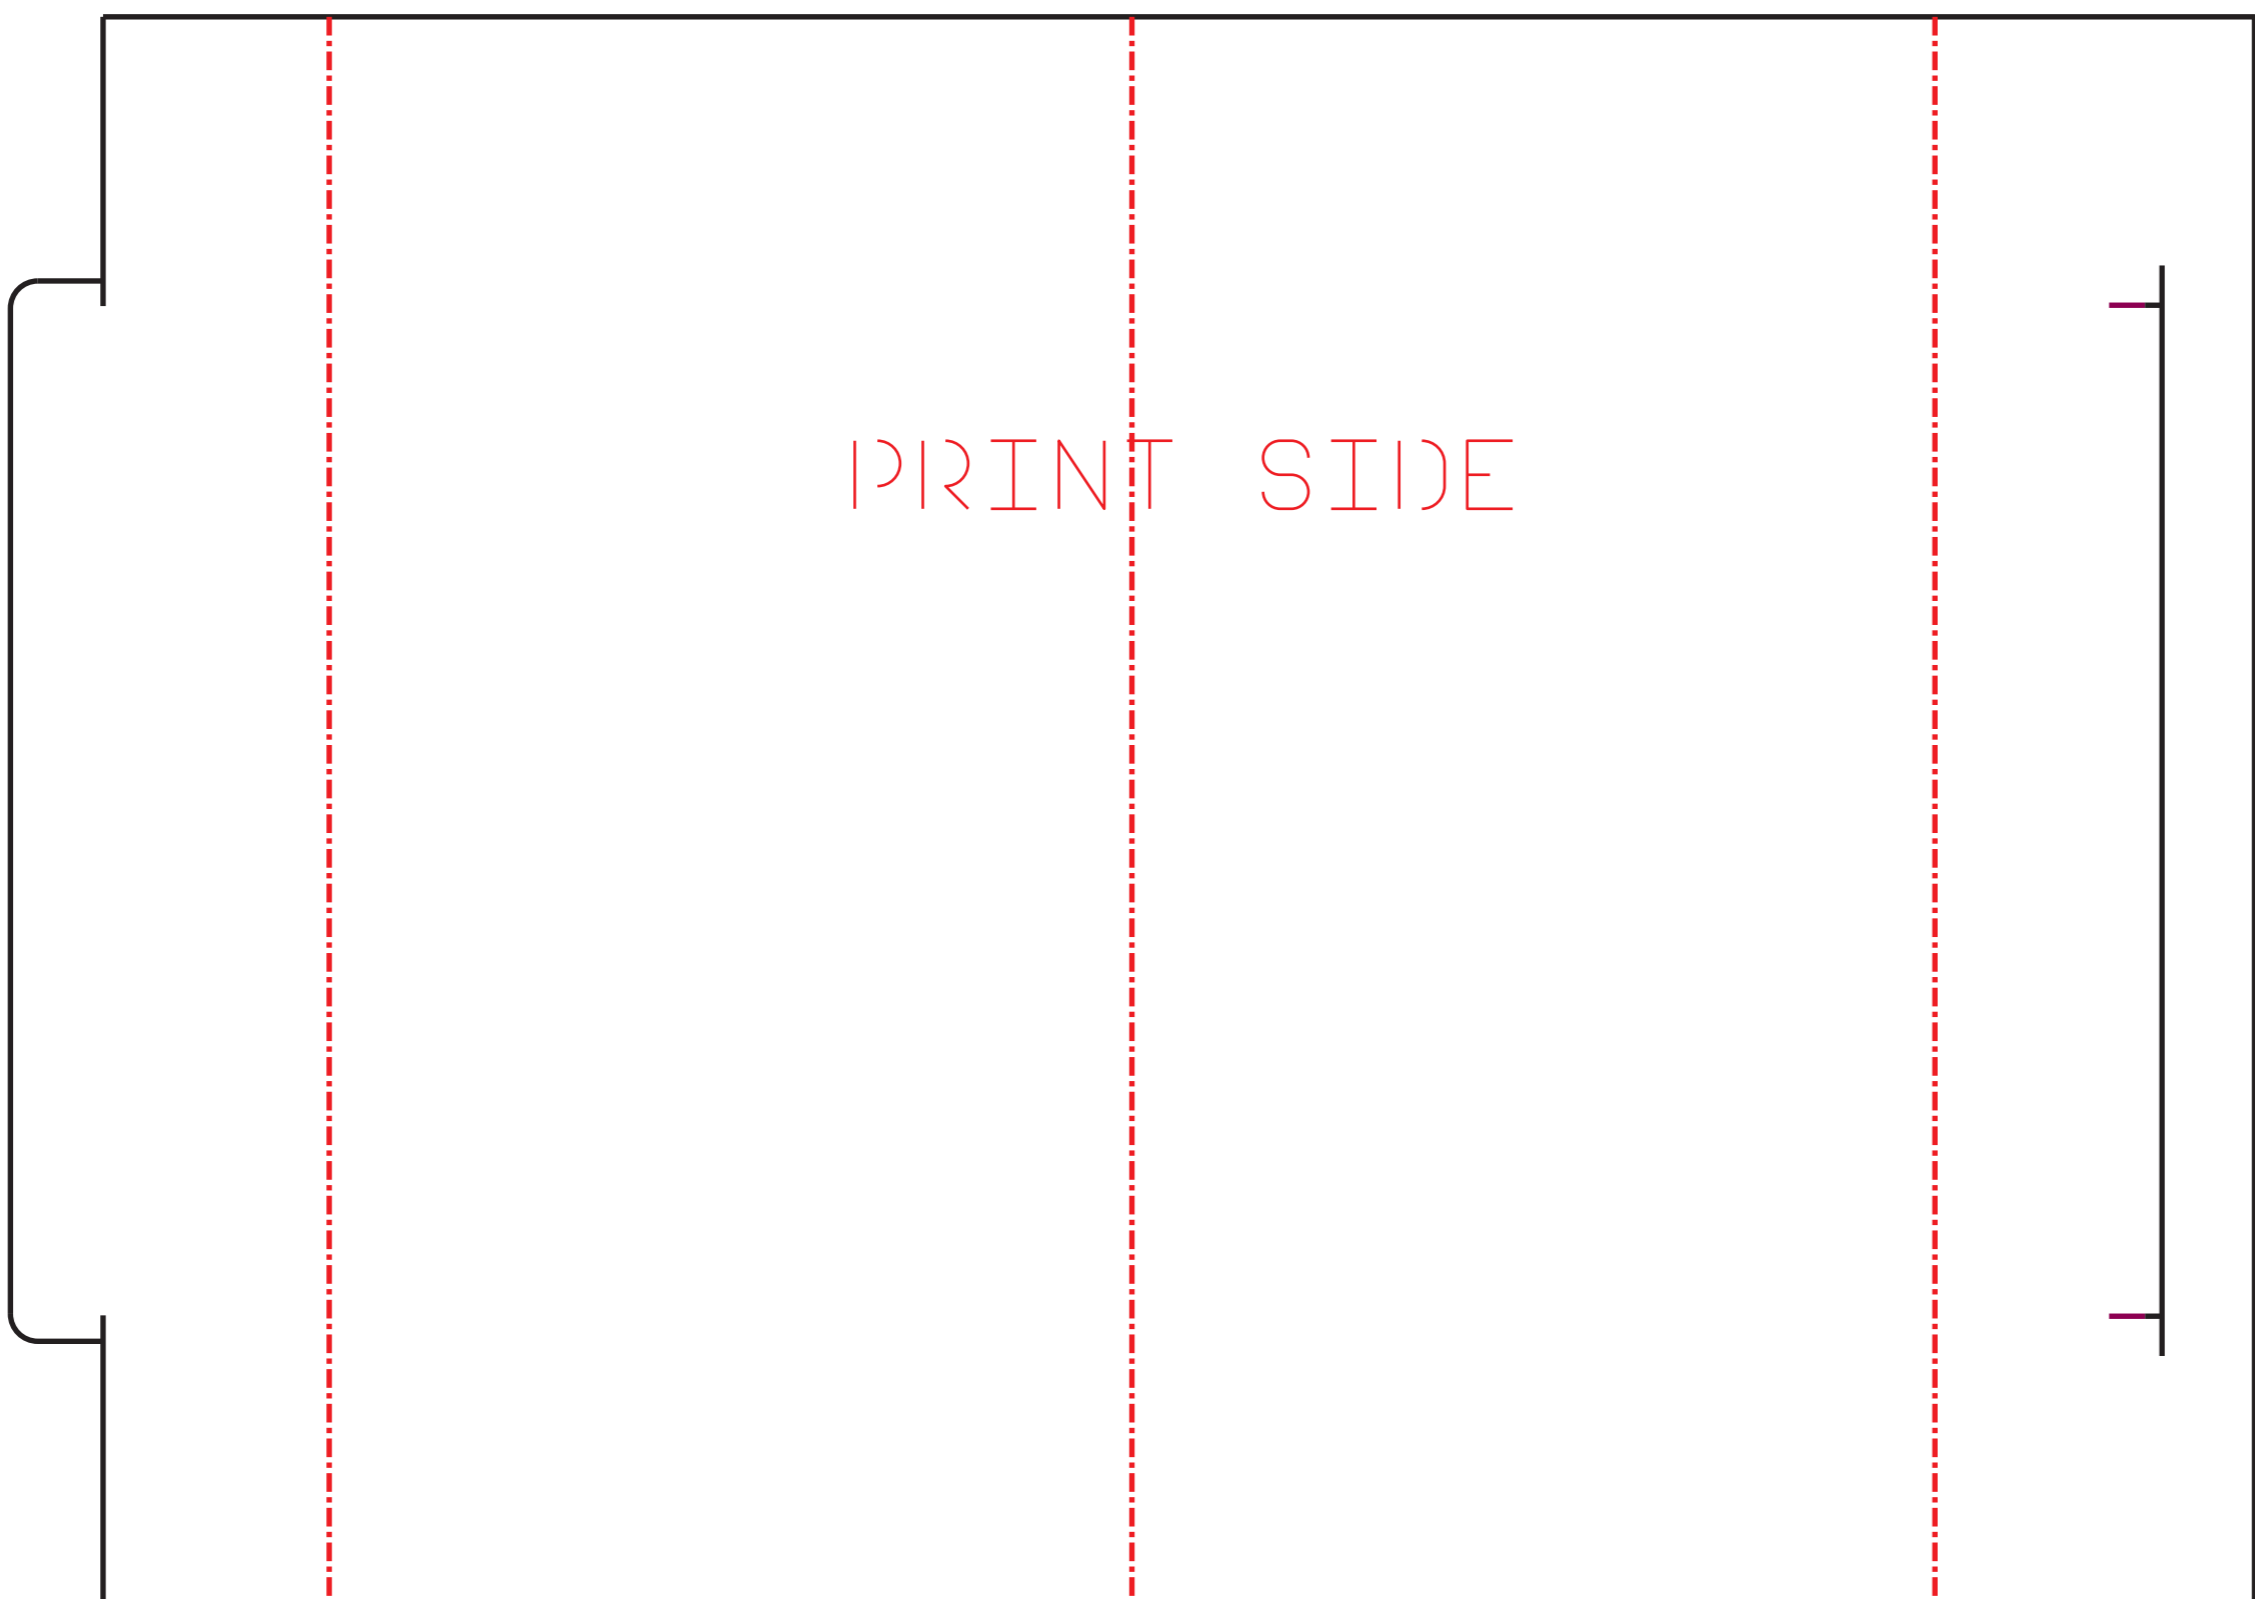

CLOHNTB

PRINT SIDE