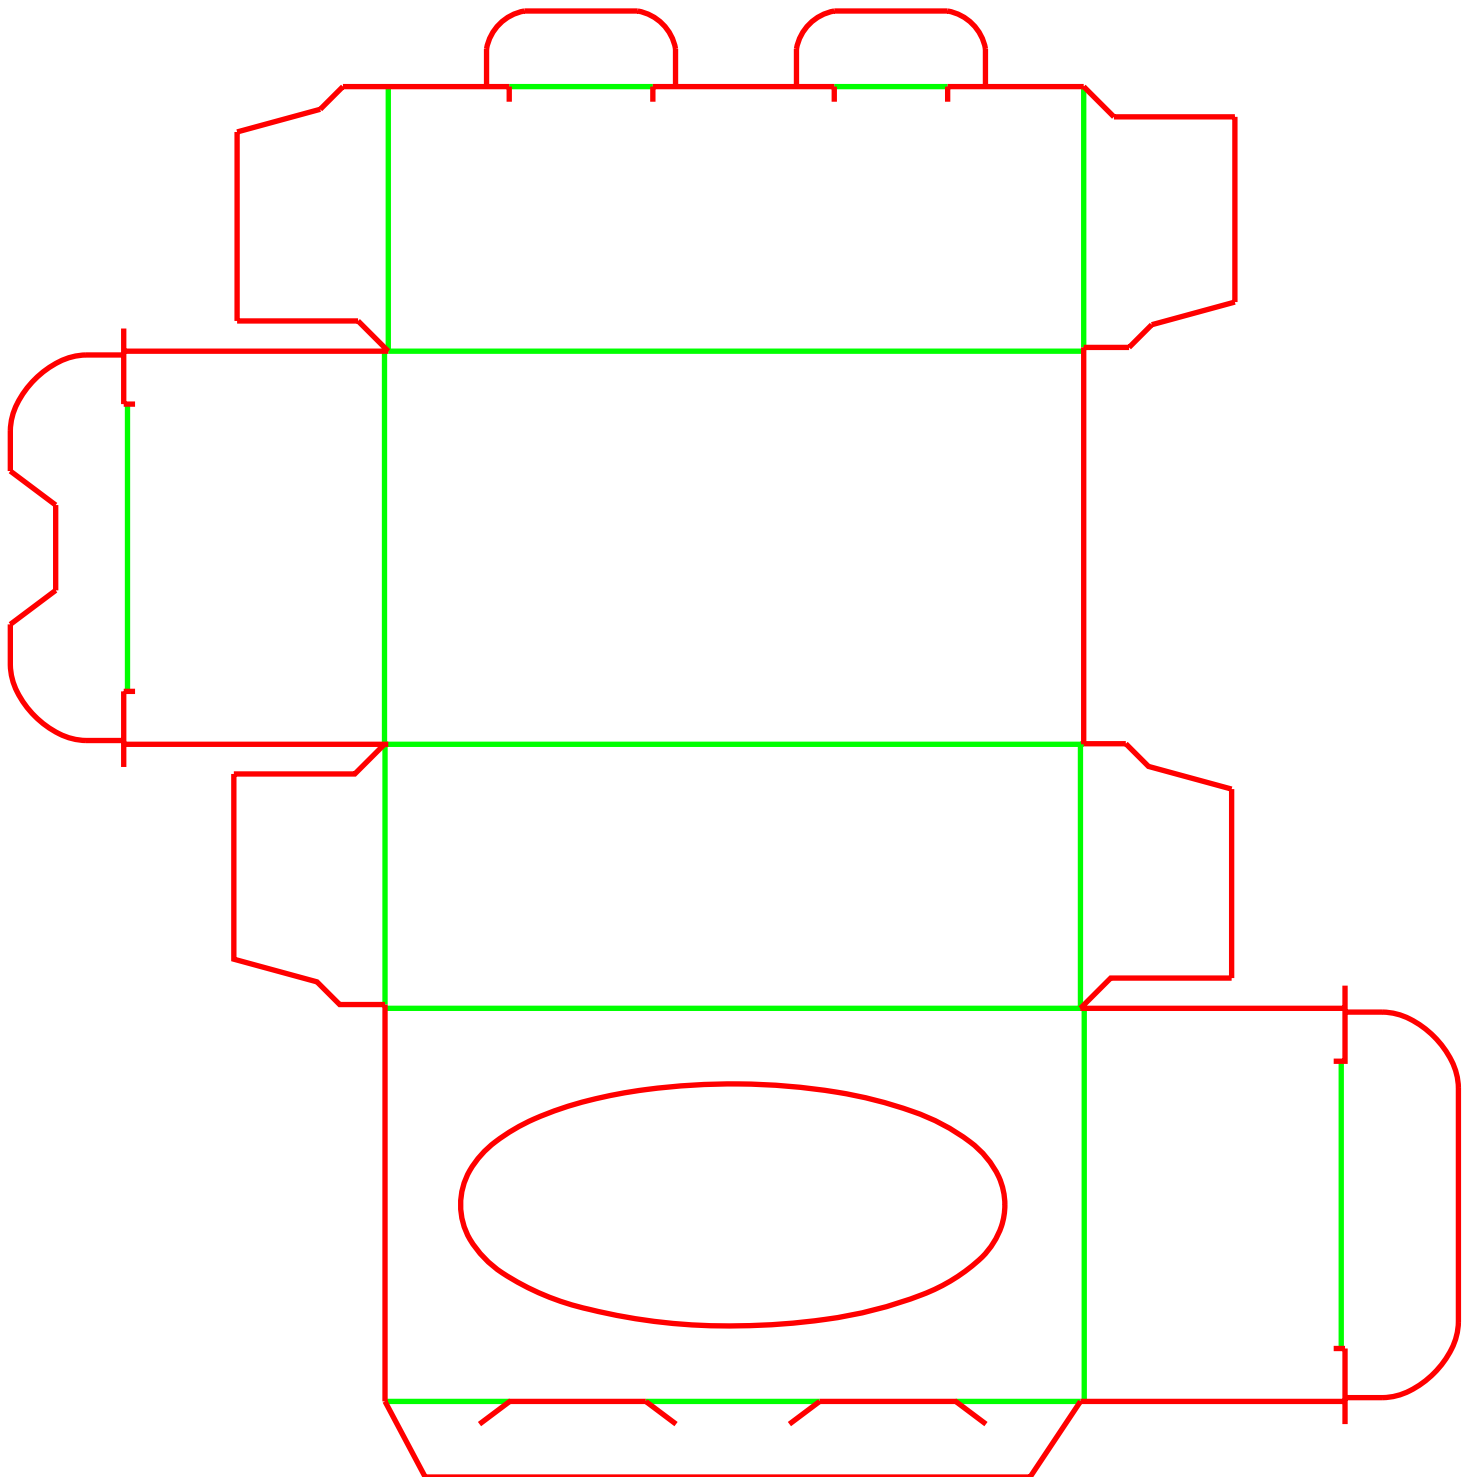

размер штампа - 595,6 x 346,7 mm

размер изделия - 595,6 x 346,7 mm

Файл штампа - коробка для визиток.eps