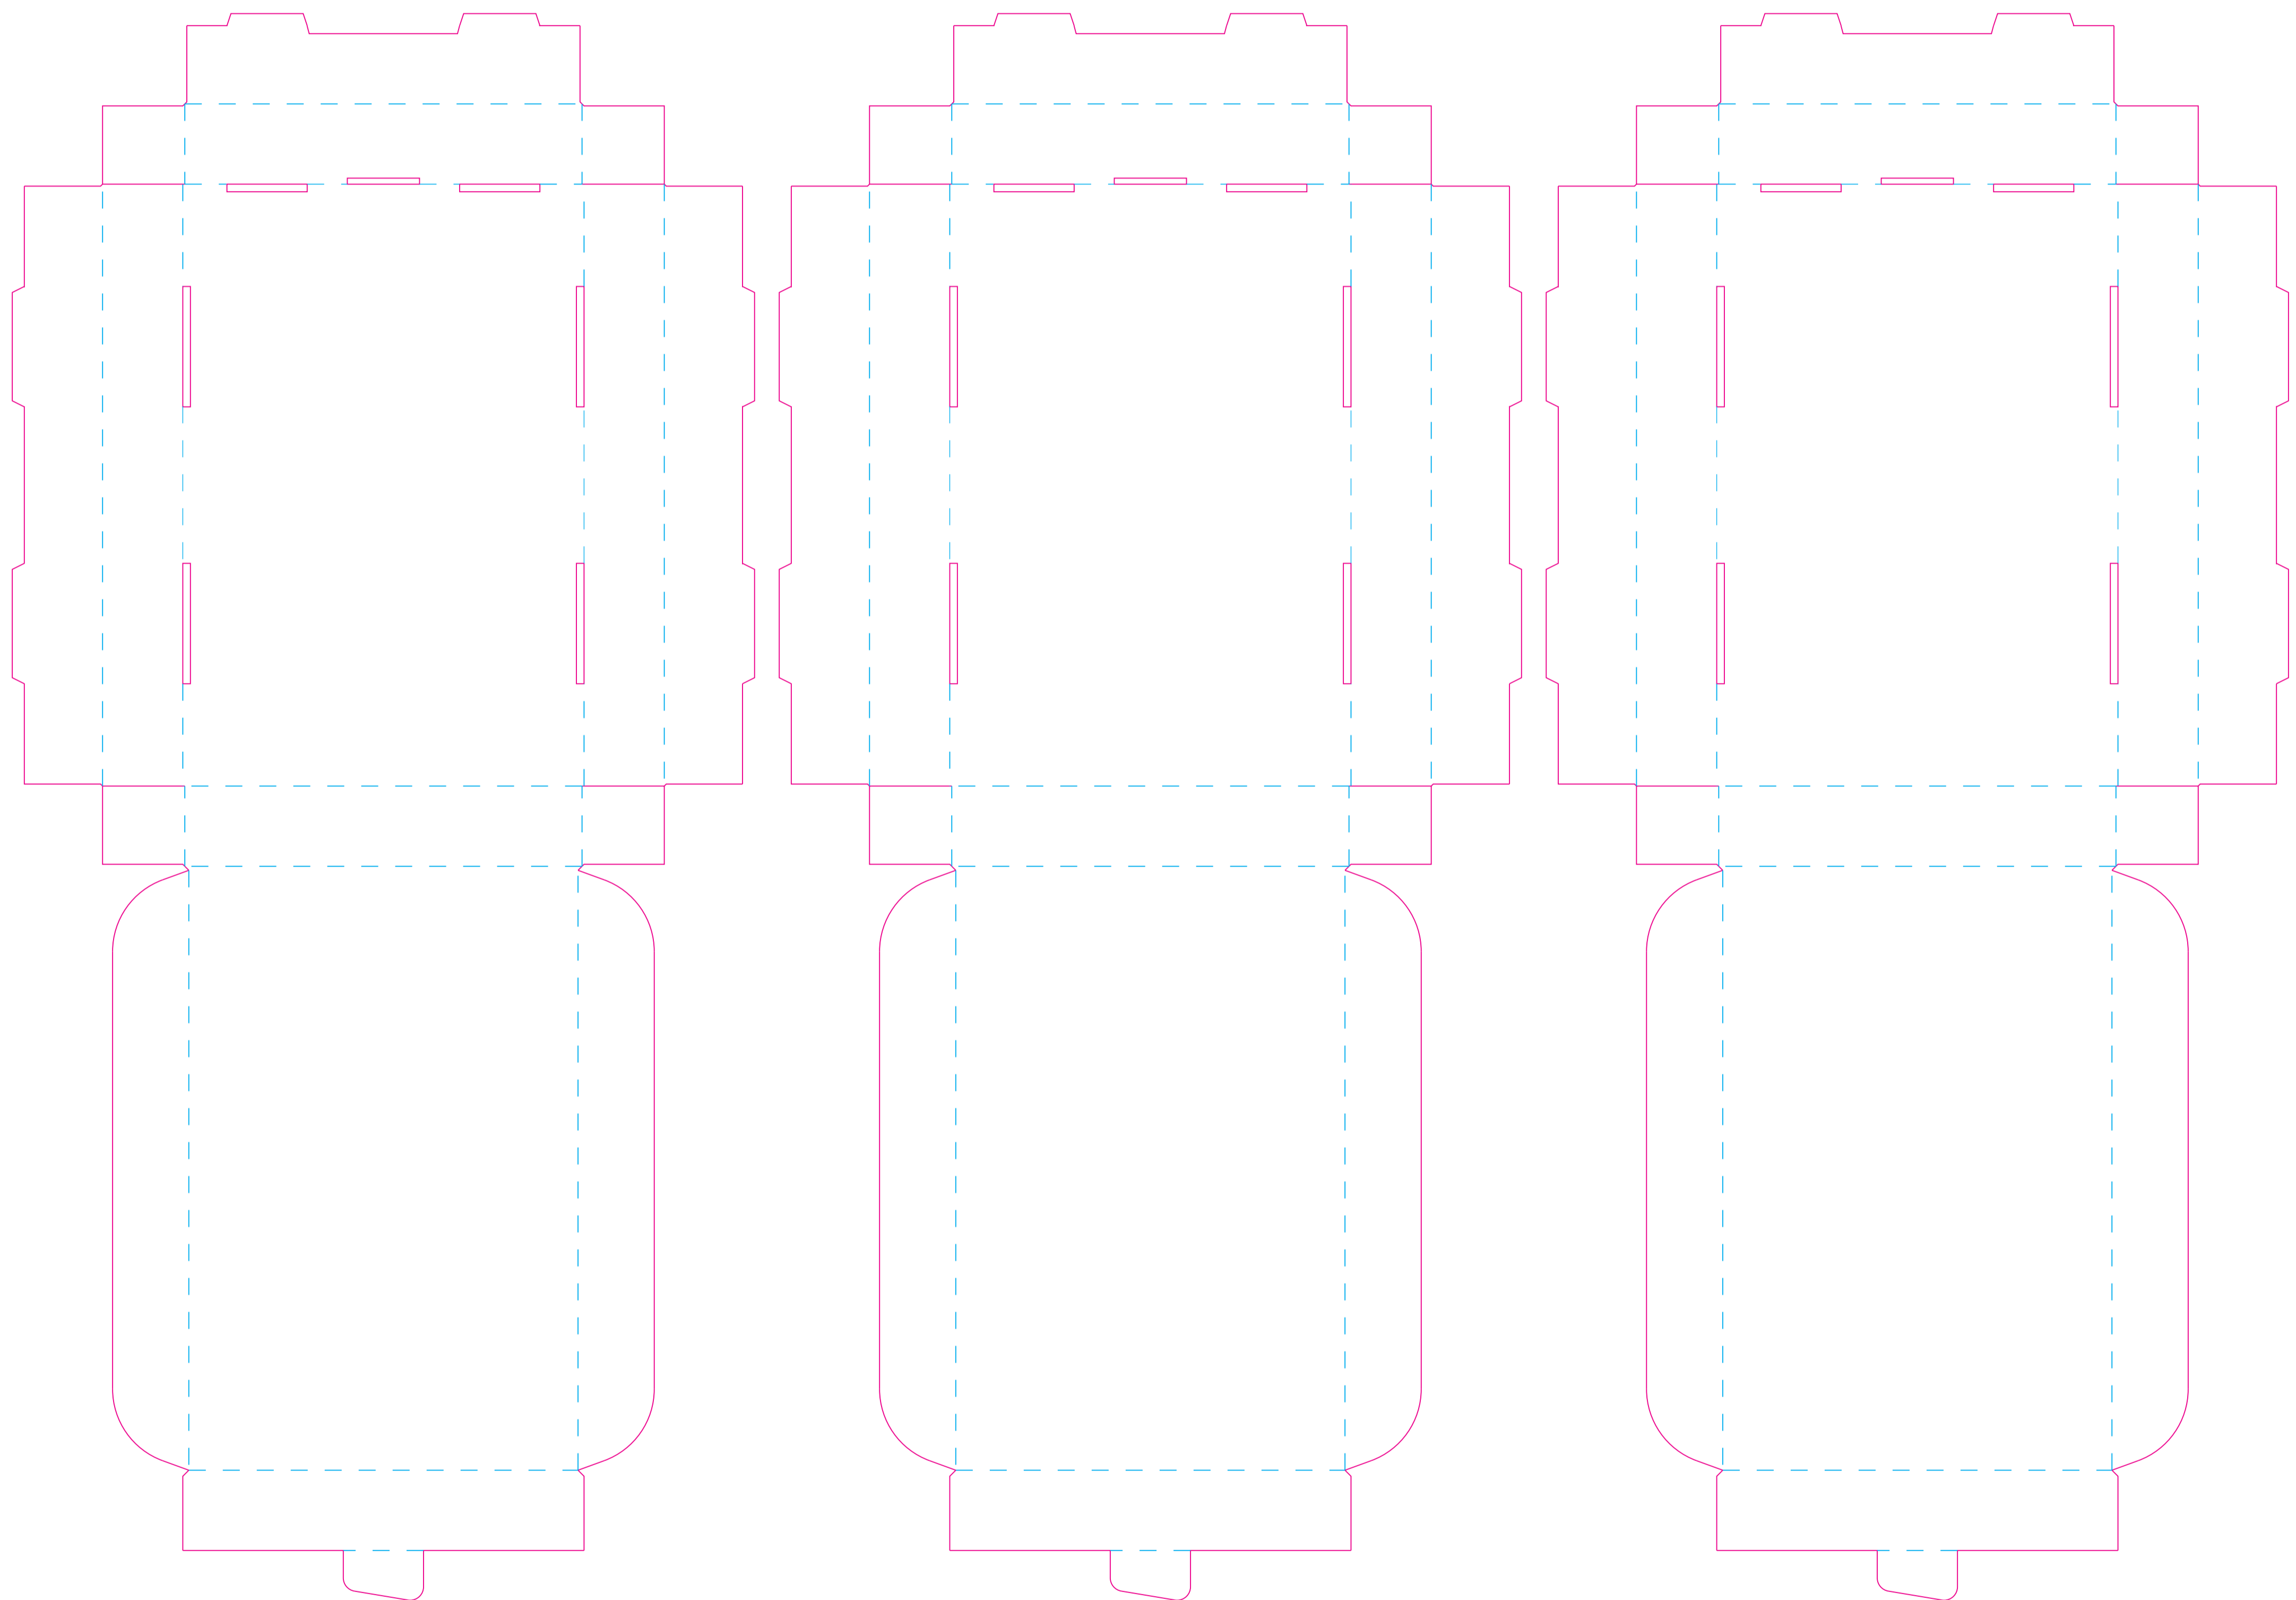

размер штампа - 567 x 395 mm

размер изделия - 185 x 395 mm

Файл штампа - 2859_shtamp