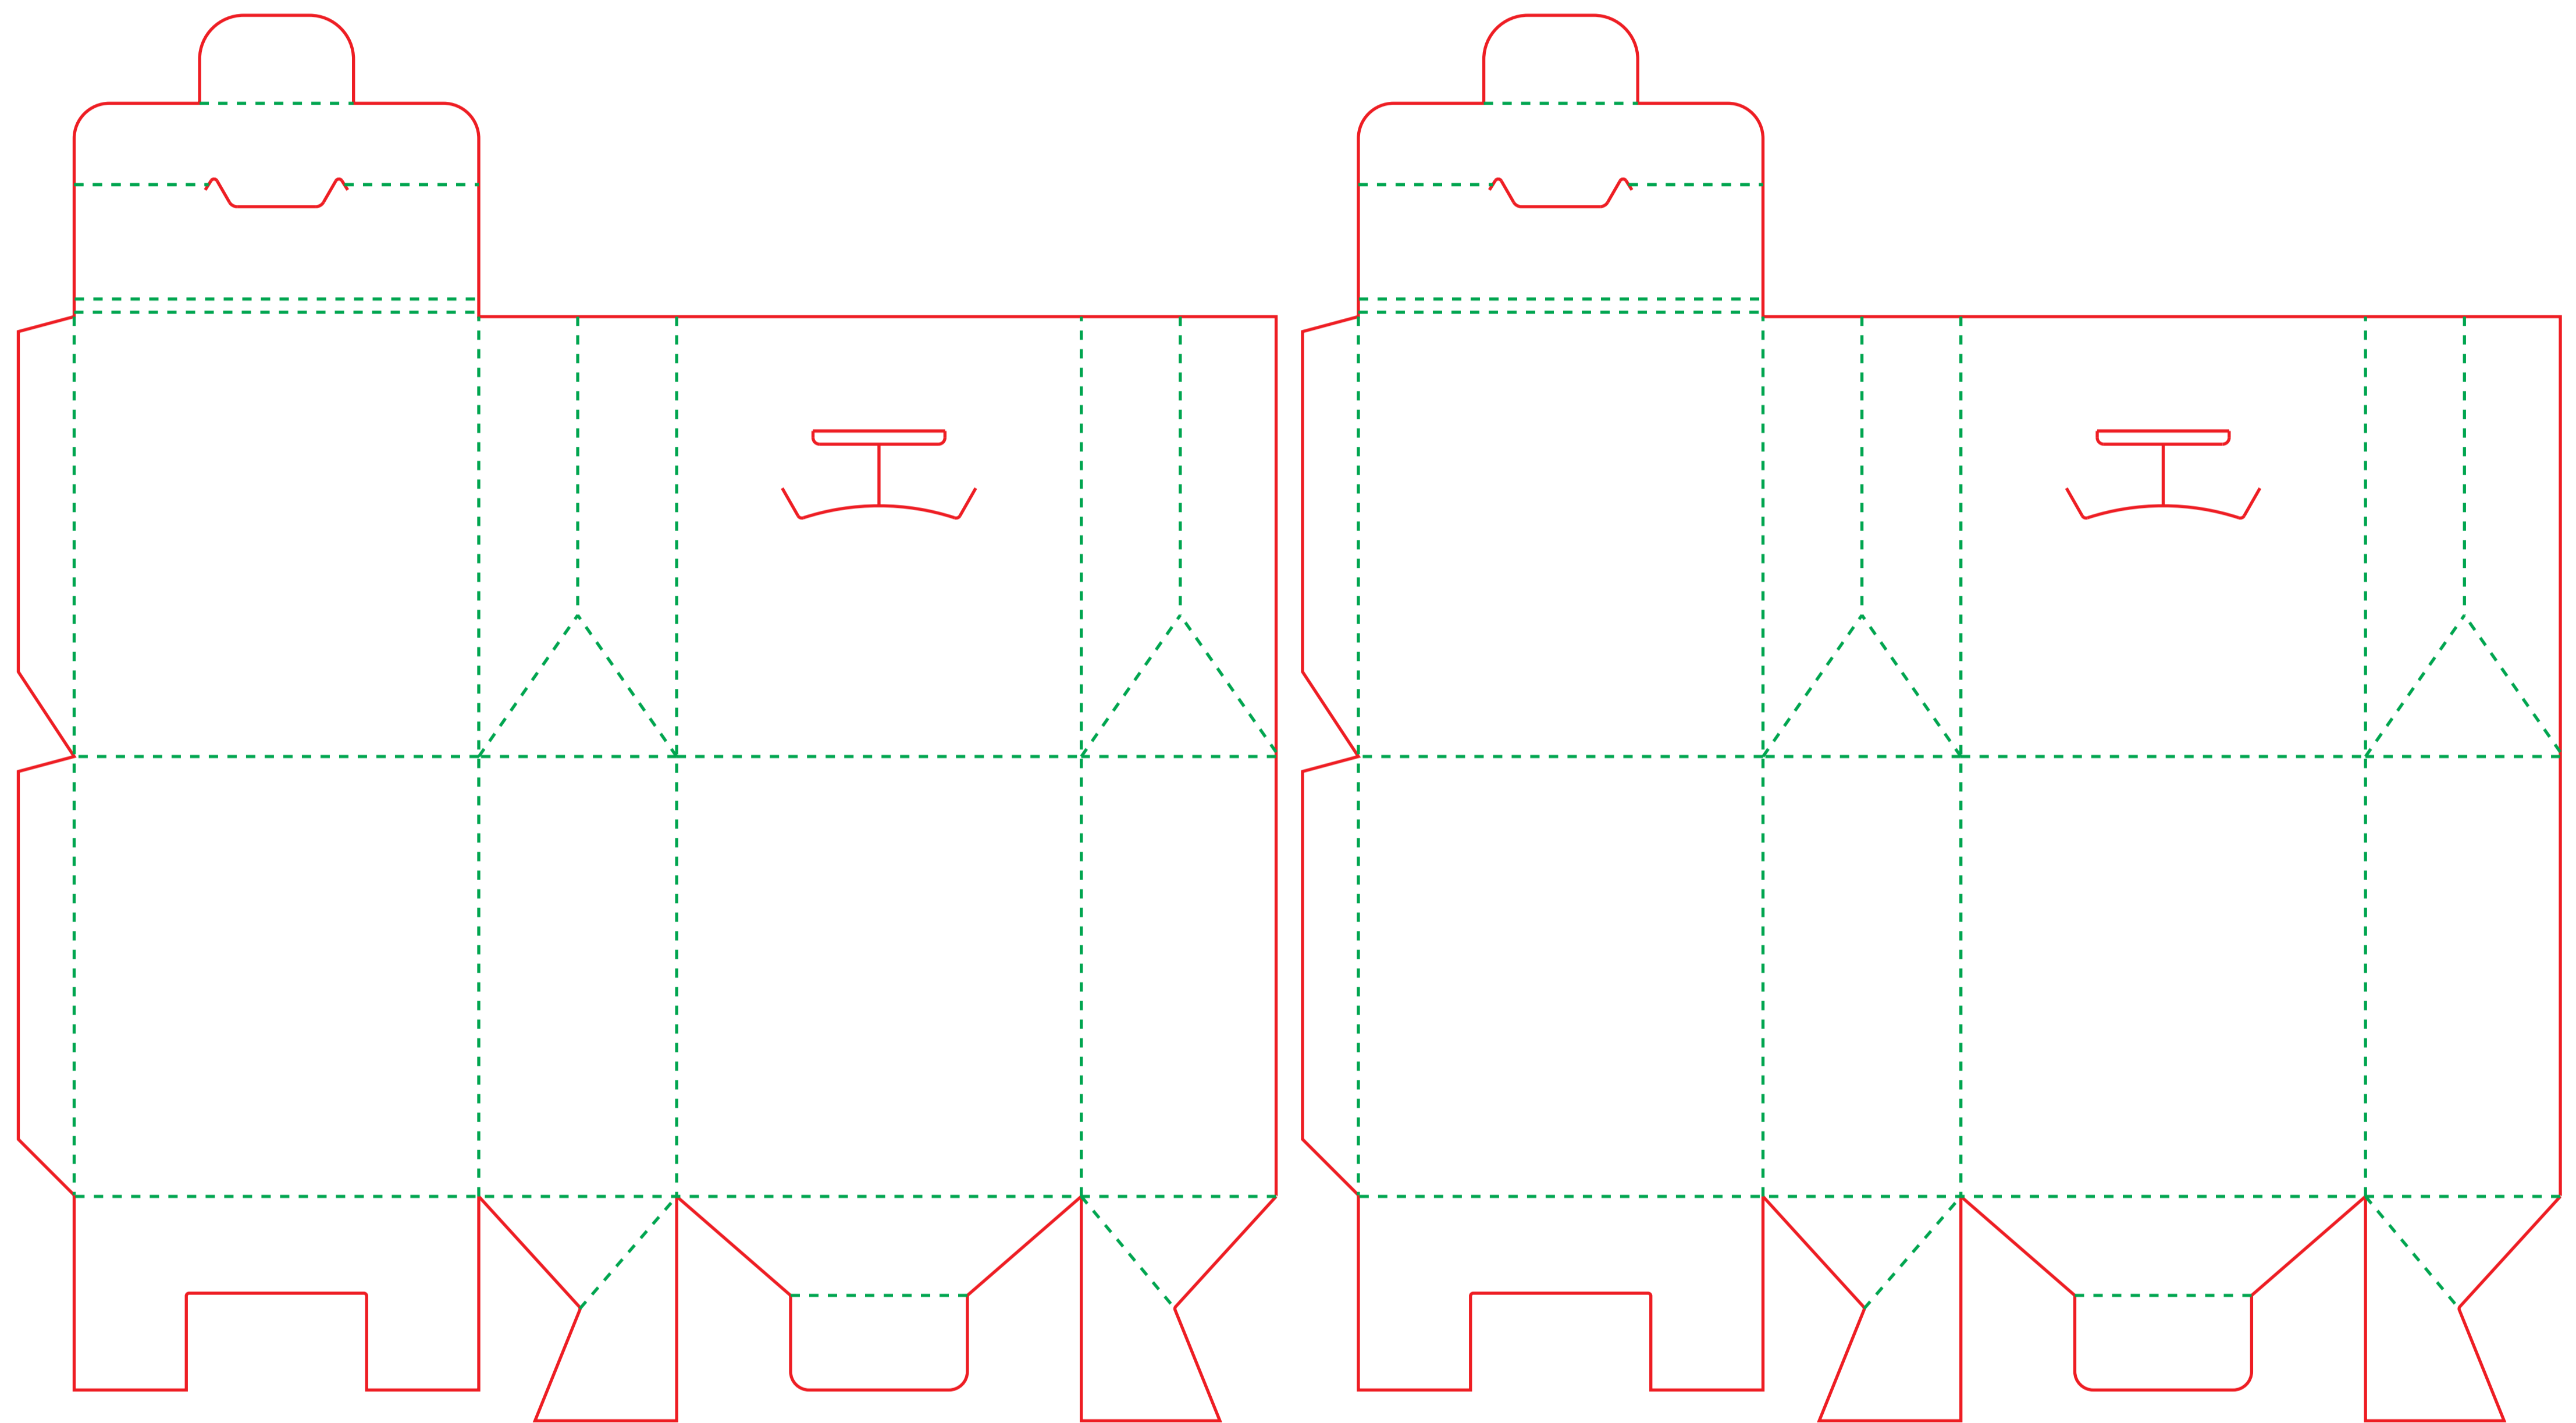

размер изделия - 189x237,5 мм

Файл штампа - 9090_shtamp

размер штампа - 578 x 319 мм

размер изделия - 286x319 мм

Файл штампа - 9200_shtamp

размер штампа - 586 x 426 мм

размер изделия - 142x138 мм

Файл штампа - 9632_shtamp