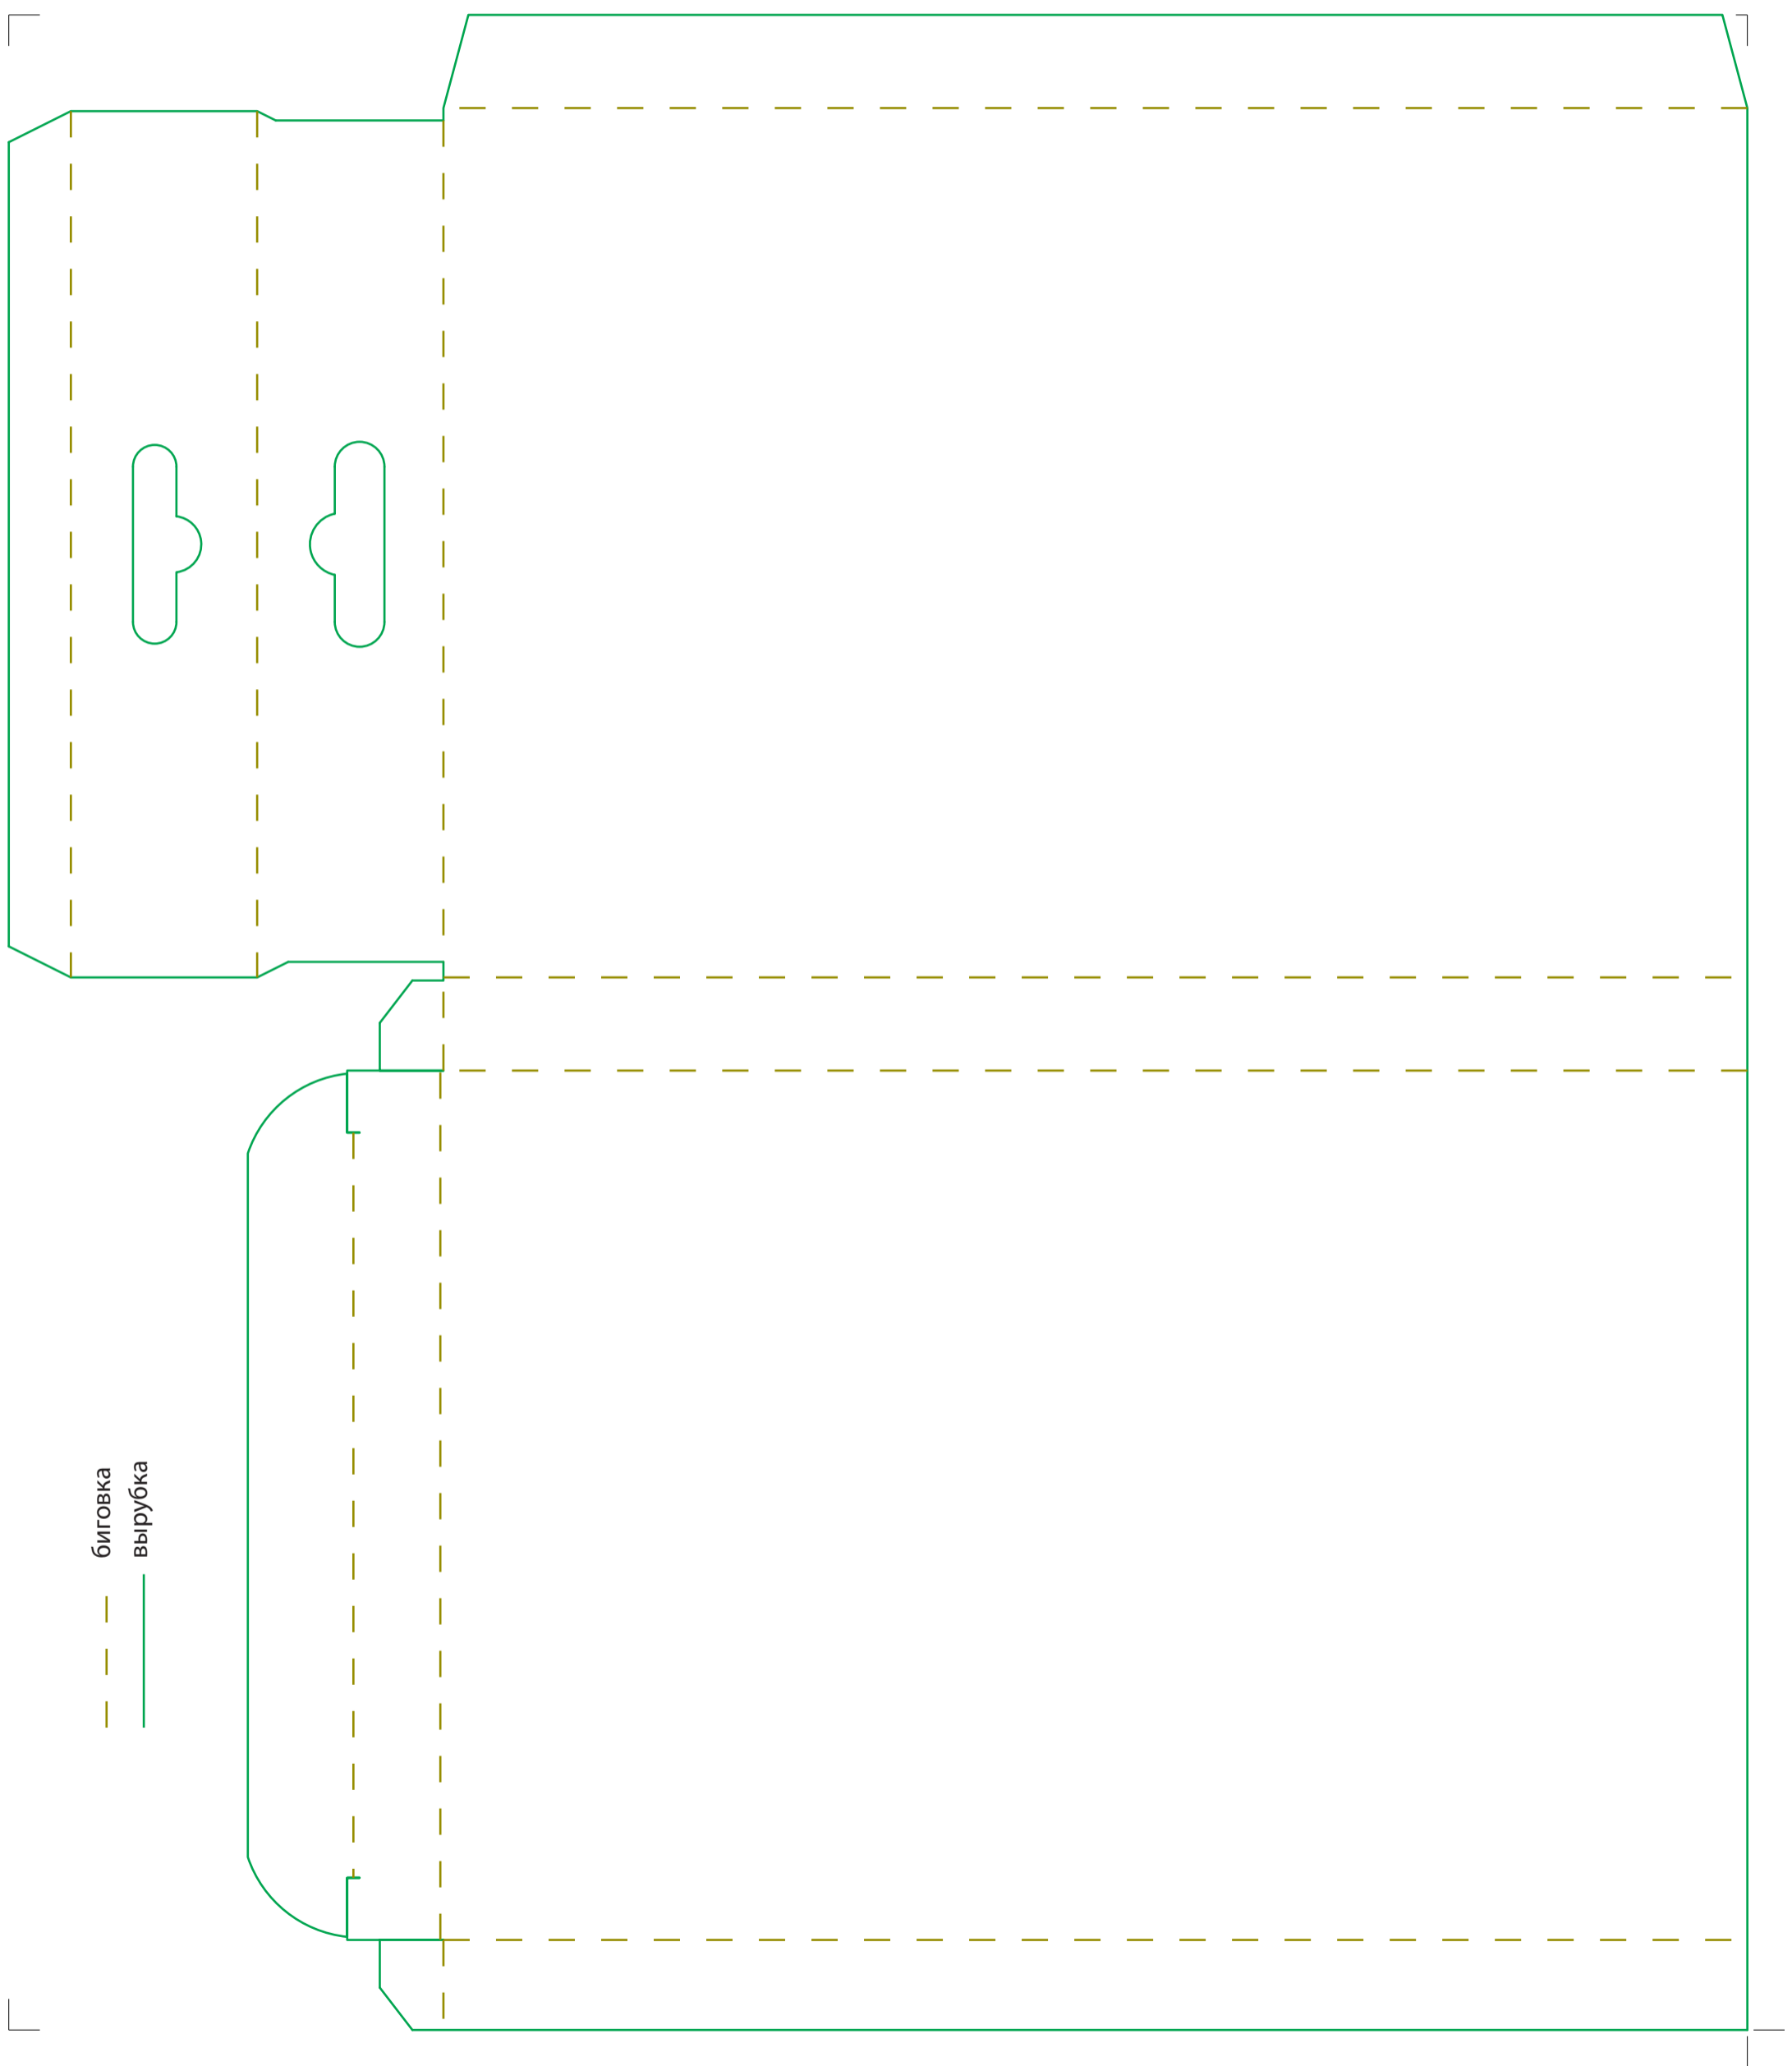

размер изделия - 74,5 x 75 mm

--- биговка
— вырубка

биговка
вырубка

размер штампа - 653,5 x 393,6 mm

размер изделия - 185 x 190 mm

размер штампа - 629 x 319,29 mm
размер изделия - 629 x 319,29 mm